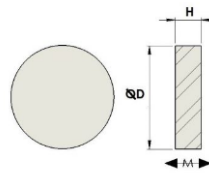

General Tols +/-0.2

Samarium Cobalt Discs/rods		
Part Number	ØD (mm)	H (mm)
SMDC 00937	1.5	1.9
SMDC 01679	1.778	1.905
SMDC 01247	2	5.5
SMDC 01248	2.3	0.8
SMDC 00732	2.3	1.3
SMDC 00535	2.3	1.8
SMDC 00855	2.7	4
SMDC 00893	2.7	4.5
SMDC 00382	3	1.5
SMDC 00116	3	2
SMDC 01390	3.17	2.9
SMDC 01079	3.17	5
SMDC 00682	3.17	8.71
SMDC 00773	4.2	2
SMDC 00818	4.5	2.5
SMDC 01493	4.9	5.9
SMDC 01454	5	1.5
SMDC 00117	5	2
SMDC 00118	5	3
SMDC 00263	5	5
SMRD 00952	5	10
SMDC 00325	6	4
SMDC 00309	6	6
SMRD 01417	6	12

Samarium Cobalt Discs/rods		
Part Number	ØD (mm)	H (mm)
SMDC 00465	6.35	2.5
SMDC 00119	7	3
SMDC 00476	7	5
SMDC 01023	7	7
SMRD 00951	7	10
SMDC 00833	9	2
SMDC 00265	9	3
SMDC 00266	9	5
SMRD 00978	9	10
SMDC 00267	10	3
SMDC 00268	10	5
SMRD 01266	10	10
SMDC 01427	12.5	3.5
SMDC 00269	12.5	5
SMDC 00270	15	3
SMDC 00271	15	5
SMDC 00899	19	4.5
SMDC 00953	19	7
SMDC 00272	20	5
SMDC 01623	22	13
SMDC 01344	25	5
SMDC 00273	25	7
SMDC 01505	25	12.7
SMDC 01151	32	15
SMDC 01587	34	13
SMDC01588	34	26